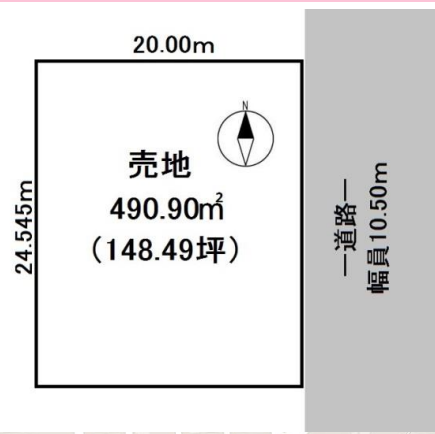

売土地 (仲介)

価格

335万円

所在

中川郡幕別町幸町6番

学校区域

幕別小学校・幕別中学校

交通

JR幕別駅 徒歩6分

土地面積

490.90㎡(148.49坪)

建物面積

—

坪単価

坪/約22,560円

現況

更地

引渡し

現状渡し

用途地域

第2種中高層住居専用地域

建ぺい率

60%

容積率

200%

道路

幅員10.50m 接道 約24.545m 奥行 約20.00m

(東)道路付

地目

宅地

地勢

平坦

設備

電気・下水道・個別LPガス

備考

※上水道の引込工事が必要になります。

仲介手数料

166,320円(税込)

取引態様

専属専任媒介

簡素な住宅街で環境の良い立地です。

※掲載内容が異なる場合は現況を優先致します。