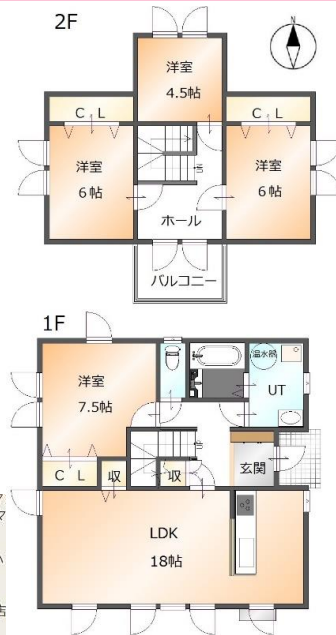

売 家 (仲介)

太陽光パネル(3.56kw搭載)のオール電化住宅！自家発電でエコな暮らしを！人気の札内北栄町地区です。スーパー等近隣で大変便利です。

※図面と異なる場合は現況優先と致します。

価 格	1,690万円		
所 在	中川郡幕別町札内北栄町8番地9		
学 校 区 域	札内南小学校 ・ 札内中学校		
交 通	北栄町南停 (さつバス) 徒歩2分 / JR札内駅 徒歩21分		
土 地 面 積	218.64㎡ (66.13坪)		
建 物 面 積	105.30㎡ (31.85坪)		
構 造	木造亜鉛メッキ鋼板葺2階建		
築 年 数	平成18年11月	間 取	4LDK
用 途 地 域	第二種中高層住居専用地域		
建 ぺ い 率	60%	容 積 率	200%
道 路	幅員8.00m ・ 接道12.00m 北道路付		
地 目	宅地	地 勢	平坦
設 備	・システムキッチン(IH)・ユニットバス・洗面化粧台・シャワートイレ・電気温水器・蓄熱暖房機・照明器具・ドアホン・エアコン・散水栓・太陽光発電システム(3.564kW)		
備 考	札内北栄地区計画区域内		
仲 介 手 数 料	612,360円(税込)	取 引 態 様	専属専任媒介