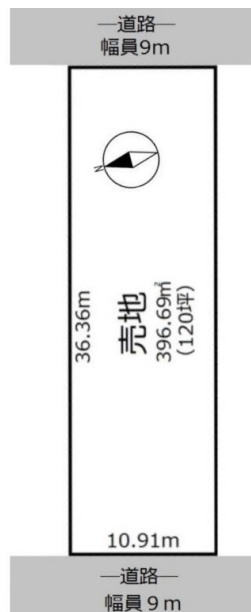

売土地 (仲介)

価格

156万円

所在

上川郡清水町御影東4条1丁目10番

学校区域

御影小学校 ・ 御影中学校

交通

根室本線 JR御影駅 徒歩5分

土地面積

396.69㎡(120坪)

建物面積

—

構造

—

現況

既存建築物あり

引渡時期

相談

用途地域

無指定(都市計画区域外)

建ぺい率

—

容積率

—

道路

幅員9.00m・9.00m 間口 10.91m・10.91m
(北西・南東)二方道路付

地目

宅地

地勢

平坦

設備

電気・上下水道・個別LPガス

備考

上物は解体後に更地渡しになります。

仲介手数料

84,240円(税込)

取引態様

専属専任媒介

※異なる場合は現況を優先致します