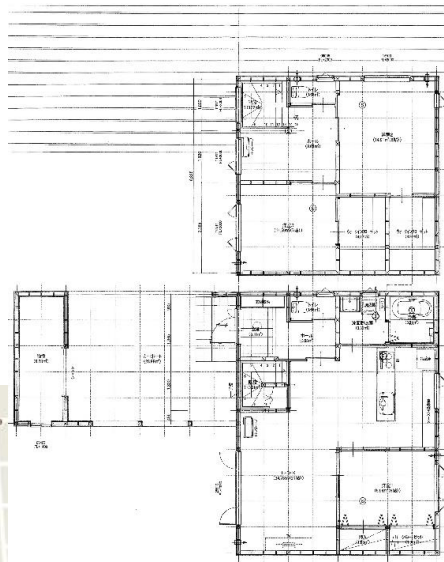

新築売家

強靱な5寸柱(15cm角)の安心住宅！高密度で冷暖房費も大幅に削減！
床材にサクラの無垢材を使用！オリジナルの手作り収納を随所に配置！

※図面と異なる場合は現況優先と致します。

価格	2,250万円		
所在	中川郡幕別町札内共栄町175-30		
学校区域	札内南小学校 ・ 札内中学校		
交通	札内7号停 (十勝バス) 徒歩2分 ・ JR札内駅 徒歩20分		
土地面積	184.62㎡(55.84坪)		
建物面積	153.19㎡(46.33坪) ※住宅部分124.20㎡(37.57坪)		
構造	木造合金メッキ鋼板葺2階建		
築年数	平成29年4月	間取	3LDK
用途地域	第一種住居地域		
建ぺい率	60%	容積率	200%
道路	(北側)幅員8.00m・接道10.150m (西側)幅員7.50m・接道18.190m 北西(角地付)		
地目	宅地	地勢	平坦
設備	・システムキッチン(IH)・ユニットバス・洗面化粧台・シャワートイレ・エアコン・灯油ボイラー・灯油ストーブ・照明器具・ドアホン・散水栓・カーポート・物置等		
備考			
仲介手数料	不要	取引態様	売主代理