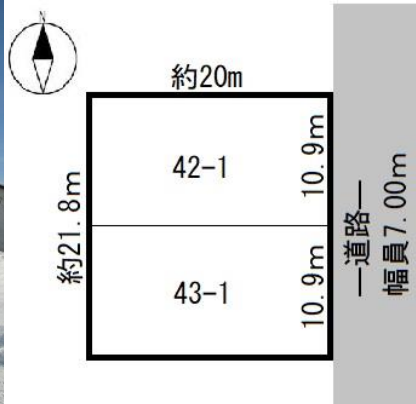

売土地 (仲介)

お手頃価格の物件です！
幕別町マイホーム応援事業補助金の対象地域です。

※図面と異なる場合は現況優先と致します。

価格	264万円		
所在	中川郡幕別町幸町42-1、43-1		
学校区域	幕別小学校・幕別中学校		
交通	JR幕別駅 徒歩5分 ・ 幸町停(十勝バス) 徒歩2分		
土地面積	436.36㎡(132坪)		
坪単価	坪/約20,000円		
建物面積	—		
現況	更地	引渡時期	即時
用途地域	第二種中高層住居専用地域		
建ぺい率	60%	容積率	200%
道路	幅員7.00m ・ 接道21.8m (東)向き		
地目	宅地	地勢	平坦
設備	電気・上水道・下水道		
備考	幕別町マイホーム応援事業補助金 対象地域		
仲介手数料	135,648円(税込)	取引態様	専属専任媒介