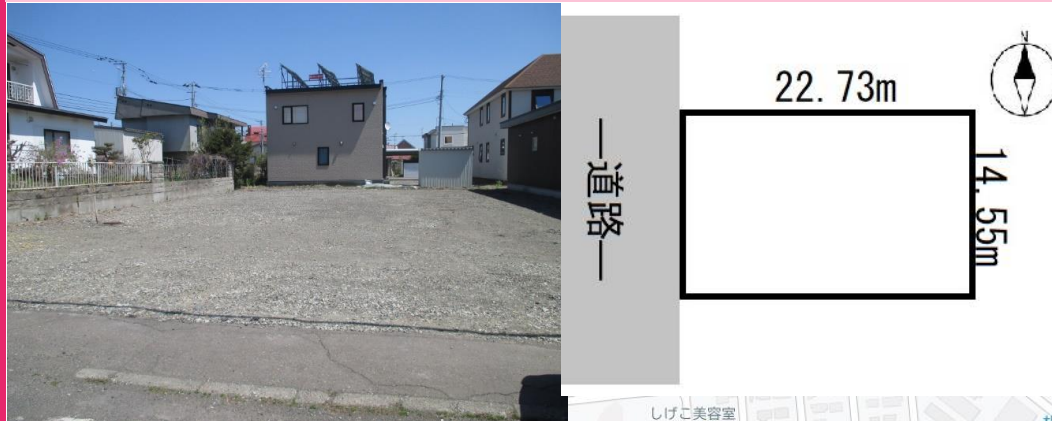

売土地 (売主)

札内あかしや地区の物件です。スーパー、コンビニ近くて便利！
自社物件につき仲介手数料不要です。

※異なる場合は現況を優先致します

価格	750万円		
所在	中川群幕別町札内あかしや町56番7		
学校区域	札内南小学校 ・ 札内中学校		
交通	札内わかくさ南停(十勝バス)徒歩1分 / JR札内駅 徒歩10分		
土地面積	330.72㎡(100.04坪)		
坪単価	坪/約75,000円		
建物面積	—		
現況	更地	引渡時期	相談
用途地域	第一種低層住居専用地域 (敷地の一部が第二種中高層住居専用地域にまたがります。)		
建ぺい率	40%	容積率	60%
道路	幅員10.50m・接道14.55m 西道路付		
地目	宅地	地勢	平坦
設備	電気・上下水道・個別LPガス		
備考	建築条件ありません。現状渡しとなります。		
仲介手数料	自社物件につき不要	取引態様	売主