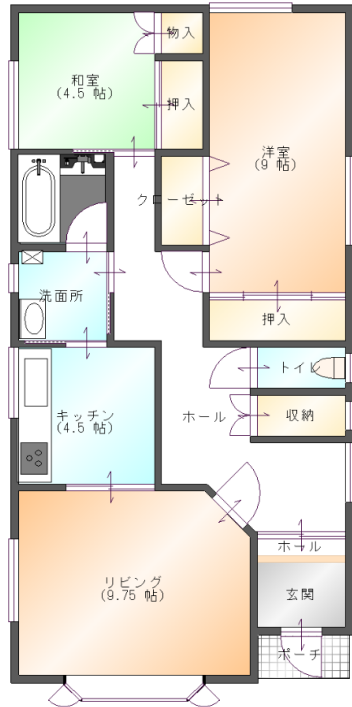

売家 (仲介)

平屋の2LDK住宅です！
役場や商店街が近く、便利な立地です！

※図面と異なる場合は現況優先と致します。

価格	720万円		
所在	河東郡上士幌町字上士幌東三線239-65		
学校区域	上士幌小学校 ・ 上士幌中学校		
交通	上士幌8区停 (十勝バス) 徒歩1分		
土地面積	283.18㎡ (85.66坪)		
建物面積	78.57㎡ (23.76坪)		
構造	木造亜鉛メッキ鋼板葺平屋建		
築年数	平成13年12月	間取	2LDK
用途地域	無指定 (都市計画区域外)		
建ぺい率	—	容積率	—
道路	南・北 二方道路		
地目	宅地	地勢	平坦
設備	システムキッチン・ユニットバス・洗面化粧台・灯油ボイラー・FFストーブ・ドアホン等		
備考	※現状引渡しになります。		
仲介手数料	303,600円 (税込)	取引態様	専属専任媒介