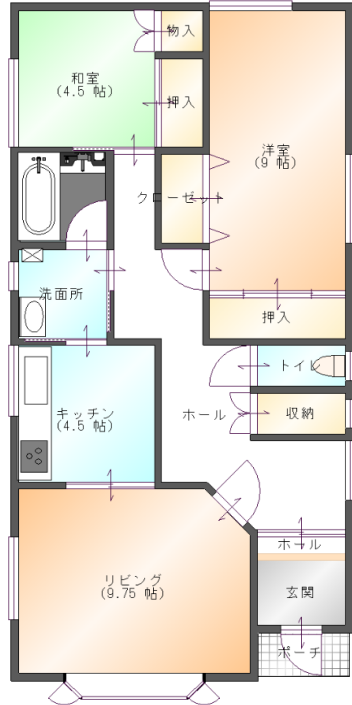

売家 (仲介)

平屋の2LDK住宅です！
役場や商店街が近く、便利な立地です！

※図面と異なる場合は現況優先と致します。

価格	720万円		
所在	河東郡上士幌町字上士幌東三線239-65		
学校区域	上士幌小学校 ・ 上士幌中学校		
交通	上士幌8区停 (十勝バス) 徒歩1分		
土地面積	283.18㎡ (85.66坪)		
建物面積	78.57㎡ (23.76坪)		
構造	木造亜鉛メッキ鋼板葺平屋建		
築年数	平成13年12月	間取	2LDK
用途地域	無指定 (都市計画区域外)		
建ぺい率	—	容積率	—
道路	南・北 二方道路		
地目	宅地	地勢	平坦
設備	システムキッチン・ユニットバス・洗面化粧台・灯油ボイラー・FFストーブ・ドアホン等		
備考	荷物が多数ある為、片付け後に引渡し致します。		
仲介手数料	303,600円 (税込)	取引態様	専属専任媒介