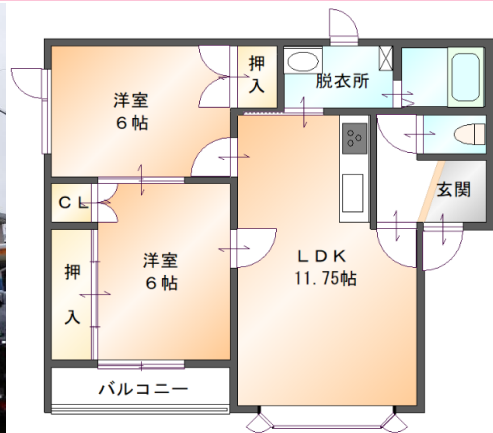

プランタン

南向きの部屋です。

※異なる場合は現状を優先します。

家賃	43,000円		
所在	帯広市西16条南38丁目4番2号		
物件種目	貸アパート		
敷金	43,000円	仲介手数料	自社物件につき不要
保証料	30,455円(初回のみ)	保険料	16,000円(2年更新)
交通	稲田小学校停 (バス停) 徒歩4分		
構造	木造2階建		
床面積	53.46㎡	駐車場	1台無料
築年数	平成9年	取引態様	貸主
契約期間	2年	現況	空室(2F)
間取	LDK11.75帖、洋室6帖、洋室6帖		
設備	ユニットバス、キッチン、温水洗浄便座、洗面化粧台、給湯器(LPガス)、FFストーブ(灯油)、ドアホン、照明器具、個別物置等		
備考	※退去時清掃費用40,000円(税別)		
学校区域	稲田小学校・南町中学校		